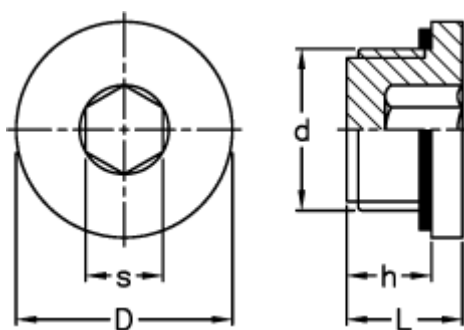

Varenummer: 2311161034
Beskrivelse: E+G Olieprop med indvendig 6-kant
TCE.3/8

Mål

D	= 22
d	= G 3/8
h	= 9
L	= 13.0
s	= 8
Tilspændingsmoment NM = 3 til 5	